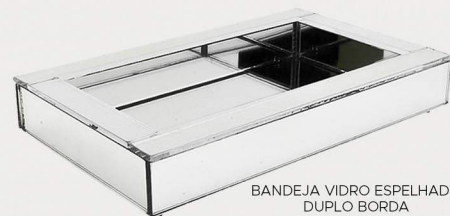

BANDEJA VIDRO ESPELHADO DUPLO BORDA