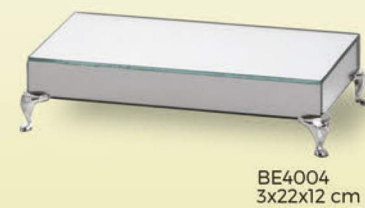

# Espelhos

BVED52515  
5x25x15 cm

CXRVE527105  
5x27x10,5 cm

BE4002  
3x15x15 cm

BE4003  
3x20x20 cm

BE4001  
3x12x12 cm

BE4003  
3x20x20 cm

Vetro e-Glass

# Espelhos

SMRVE40  
Ø40 cm

SMRVE35  
Ø35 cm

SMRVE30  
Ø30 cm

SMRVE25  
Ø25 cm

SMRVE20  
Ø20 cm

SMRVE15  
Ø15 cm

*pis em três cores*

BE4005  
3x33x12 cm

BE4005  
3x33x12 cm

BE4005  
3x33x12 cm

*consulte por outras opções de pis*

BE4004  
3x22x12 cm

BE4004  
3x22x12 cm

BE4004  
3x22x12 cm

BE4004  
3x22x12 cm